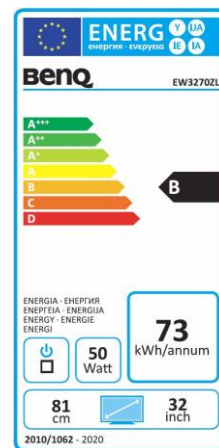

Datenblatt

BenQ EW3270ZL

81,28 cm / 32" VA LED Display

- Brightness Intelligence Technologie
- Low Blue Light Plus Technologie
- Statischer Kontrast 3000:1
- 100% sRGB und Rec.709

Modell : EW3270ZL
Art. Nr. / EAN Code : 9H.LFRLB.QBE / 471 8755 06670 2

Panel	Typ : 81,28 cm / 32" Wide TFT, AMVA+-Panel Physikalische Auflösung : 2560 x 1440 / 16:9 Pixelabstand : 0,276 mm Bilddiagonale / -fläche (B x H) : 812,8 mm / 708,48 x 398,52 mm Max. Farben : 1,07 Mrd. Panel : 10 Bit Betrachtungswinkel H/V (CR>=10) : 178°/ 178° Kontrast (statisch) : 3000:1 Kontrast (dynamisch) : 20 Mio.:1 Helligkeit : 300 cd/m ² Reaktionszeit : 4 ms (GtG)
Eingänge	HDMI Buchse : 2x HDMI DP : DP 1.2 mDP : mDP 1.2 Audio line in : 3,5mm Klinke Kopfhöreranschluss : Ja Eingangsfrequenz H/V : 30 - 83 kHz / 50 - 76 Hz
Bildkontrollen	Bedienelemente : Ein/Aus Schalter, 5 OSD - Tasten auf der Rückseite Funktionen : Kontrast, Helligkeit, Schärfe, vertikale und horizontale Bildlage, Phase, Pixelclock, 1 Benutzer 3 vorprogrammierte Farbtemperaturen, Farbgewichtung, Sprachauswahl (18 Sprachen), OSD (Position, Anzeigezeit), Eingangsquelle, Werkseinstellungen, Anzeigeinformation Spezial : Dynamic Power Saving (DPS), Smart Focus, Super Resolution, Low Blue Light Plus and Flicker Free
Extras	Bildqualität : Brightness Intelligence Technologie (B.I. Tech.) Lautsprecher : 3 Watt x 2 Sicherung : Kensington Lock Neigebereich : -5° / +15°
Energie	Netzadapter : externes Netzteil Betriebsspannung : 90 ~ 264 VAC / 47 ~ 63 Hz Leistungsaufnahme (Base on Energy star) : 25 Watt (Sleep Mode) : 0,5 W
Zertifizierungen	Sicherheit : CE
Umgebung	Betrieb : + 5 ~ +40°C; 20 ~ 90% Luftfeuchtigkeit Lagerung : -20 ~ +60°C; 10 ~ 90% Luftfeuchtigkeit
Eigenschaften	Gewicht netto : 8,5 kg Gehäusefarbe : schwarz Größe mit Fuß (H x B x T) : 526,82 x 739,58 x 218,24 mm Mitgeliefertes Zubehör : Netz-, HDMI, mDP zu DP- Kabel, Kurzanleitung, Handbuch CD Garantie und Service : 2 Jahre Pickup, Repair and Return