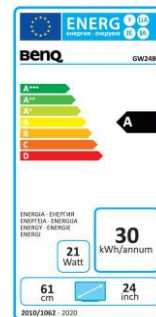

Datenblatt

BenQ GW2480

60,45 cm / 23,8" LED-Display

- FHD IPS Panel
- Dynamischer Kontrast 20 Mio:1
- Lautsprecher
- Brightness Intelligence

	Modell : GW2480
	Art. Nr. / EAN Code : 9H.LGDLA.TBE / 471 8755 07006 8
Panel	Typ : 60,45 cm / 23,8" Wide, IPS-Panel
	Physikalische Auflösung : 1920 x 1080 Full-HD / 16:9
	Pixelabstand : 0,274 mm
	Bilddiagonale / -fläche (B x H) : 604,5 mm / 527,04 x 296,46 mm
	Max. Farbtiefe : 16,7 Mio.
	Panel : 8 Bit
	Betrachtungswinkel H, V (CR>10) : 178° / 178°
	Kontrast (statisch) : 1000:1
	Kontrast (dynamisch) : 20 Mio.:1
	Helligkeit : 250 cd/m ²
	Reaktionszeit : 5 ms (GtG)
Eingänge	HDMI Buchse : 1x HDMI 1.4
	D-Sub Buchse : 1x VGA
	DP Buchse : 1x DP 1.2
	Kopfhöreranschluss / Audioanschluss : Ja / Ja
	Eingangsfrequenz H / V : 30 ~ 83 kHz / 50 ~ 76 Hz
Bildkontrollen	Bedienelemente : Ein/Aus Schalter, 5 Tasten OSD, Auto Taste
	Funktionen : Kontrast, Helligkeit, Schärfe, vertikale und horizontale Bildlage, Phase, Pixelclock, 1 Benutzer 3 vorprogrammierte Farbtemperaturen, Farbgewichtung, Sprachauswahl (17 Sprachen), OSD (Position, Anzeigzeit), Eingangsquelle, Werkseinstellungen, Anzeiginformation
Extras	Bildqualität : Flicker Free, Low Blue Light, Brightness Intelligence
	Lautsprecher : 2x 1 Watt
	Sicherung : Kensington Lock
	Halterung VESA : 100 mm x 100 mm
	Neigebereich : -5° / +20° vorn/hinten
Energie	Netzadapter : internes Netzteil
	Betriebsspannung : 90 ~ 264 VAC / 47 ~ 63 Hz
	Leistungsaufnahme (base on Energy Star) : ≤ 23 W
	Stromsparmodus : < 0,5 W
Zertifizierungen	Sicherheit : CE
	Ergonomie : TÜV Bauart, TCO 7.0
	Umwelt : Energy Star 7.0, EPEAT Silber
Umgebung	Betrieb : + 5 ~ +40°C ; 20 ~ 90% Luftfeuchtigkeit
	Lagerung : -20 ~ +60°C ; 10 ~ 90% Luftfeuchtigkeit
Eigenschaften	Gewicht netto : 3,84 kg
	Gehäusefarbe : Schwarz
	Größe mit / ohne Fuß (H x B x T) : 425 x 553 x 189 / 329 x 553 x 51 mm
	Mitgeliefertes Zubehör : Netz-, HDMI- Kabel, Kurzanleitung, CD-Manual
	Garantie und Service : 2 Jahre Pickup, Repair and Return