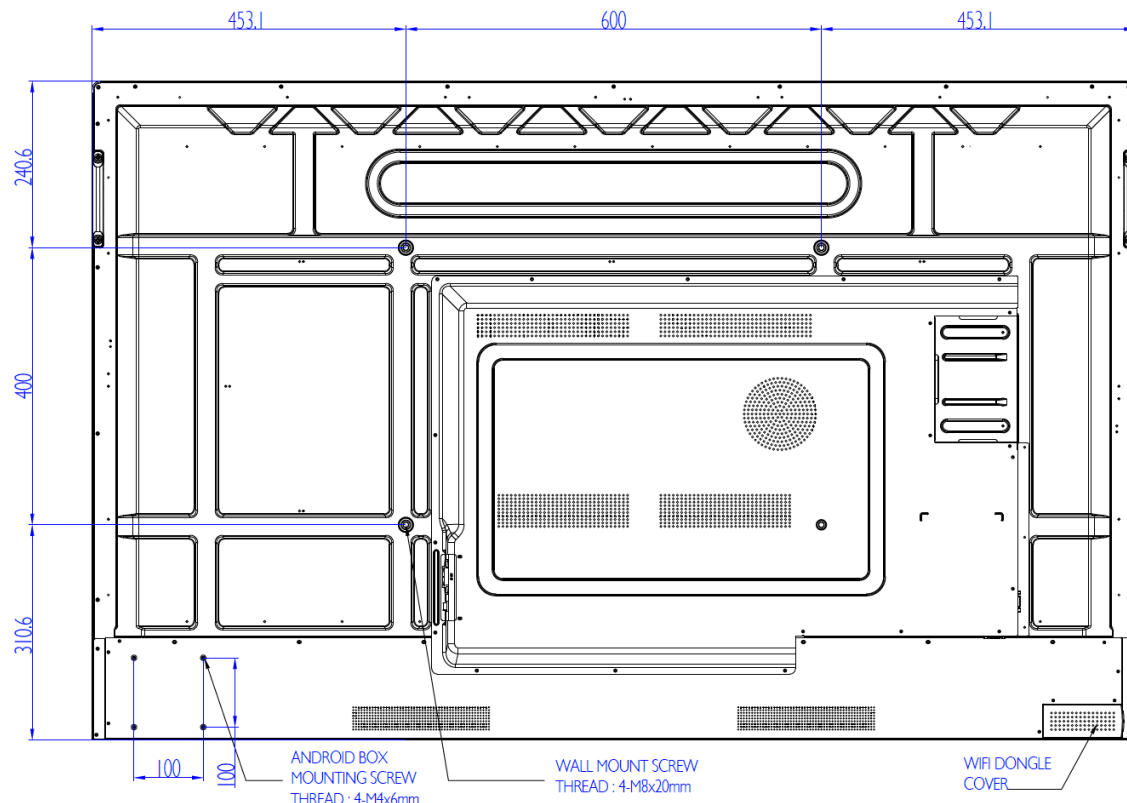

Abmessungen:

Änderungen vorbehalten

Letzte Änderung am 24.02.2022

Aktuelle Datenblätter unter: www.BenQ.de, www.BenQ.at und www.BenQ.ch

BenQ Deutschland GmbH, Essener Straße 5, 46047 Oberhausen

BenQ Deutschland GmbH, Niederlassung Österreich, Wehlistraße 27b/Stg. 2 DG/ Top5, 1200 Wien

BenQ Deutschland GmbH, Oberhausen, Zweigniederlassung Baden, Täfernstrasse 32, 5405 Baden-Dättwil

Because it matters