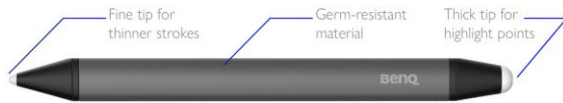

BenQ Deutschland GmbH, Oberhausen, Zweigniederlassung Baden, Täfernstrasse 32, 5405 Baden-Dättwil

Because it matters

Datenblatt

Stifte:

BenQ liefert die RM03-Serie wird mit einem Paar keimresistenter Stifte, mit denen die Anwender gleichzeitig in verschiedenen Farben schreiben können.