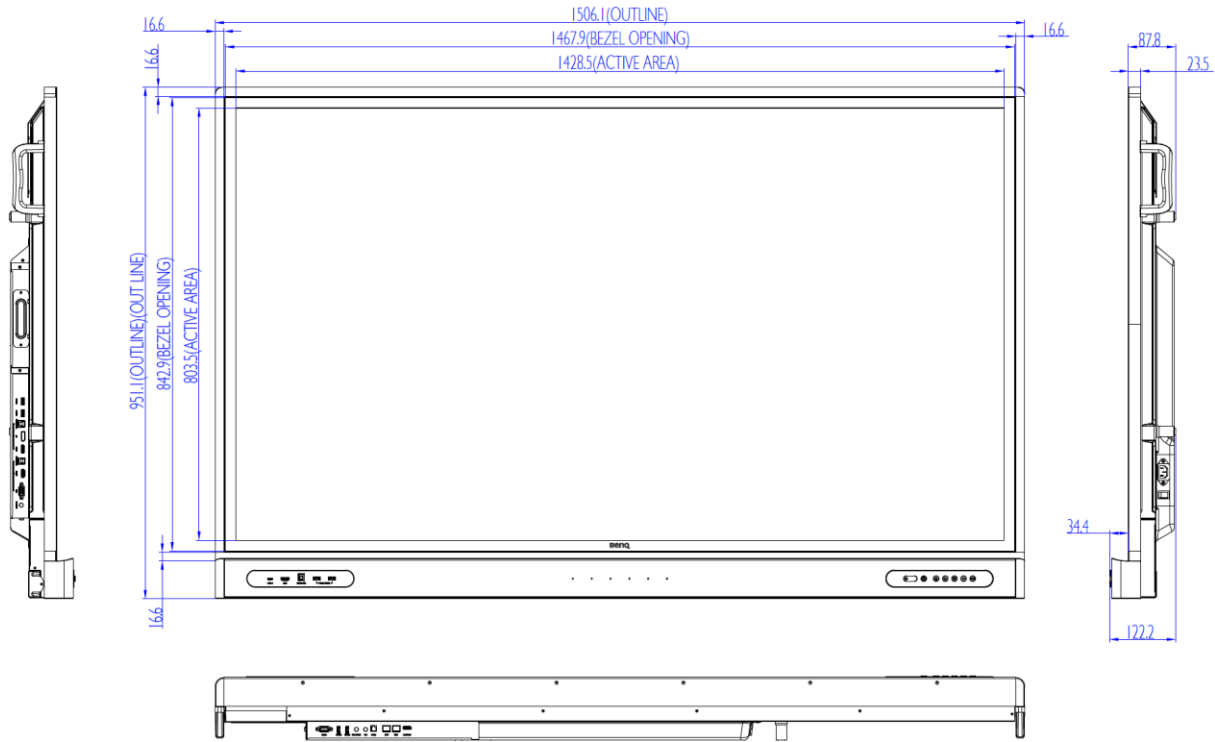

Datenblatt