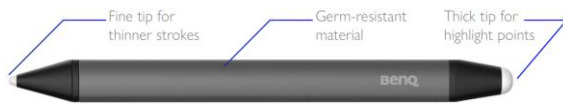

BenQ Deutschland GmbH, Oberhausen, Zweigniederlassung Baden, Täferstrasse 32, 5405 Baden-Dättwil

Because it matters

Datenblatt

Stifte:

BenQ liefert die RM03-Serie wird mit einem Paar keimresistenter Stifte, mit denen die Anwender gleichzeitig in verschiedenen Farben schreiben können.