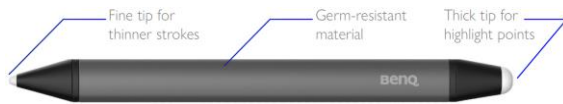

BenQ Deutschland GmbH, Oberhausen, Zweigniederlassung Baden, Täfernstrasse 32, 5405 Baden-Dättwil

Because it matters

Datenblatt

Stifte:

BenQ liefert die RM03-Serie wird mit einem Paar keimresistenter Stifte, mit denen die Anwender gleichzeitig in verschiedenen Farben schreiben können.